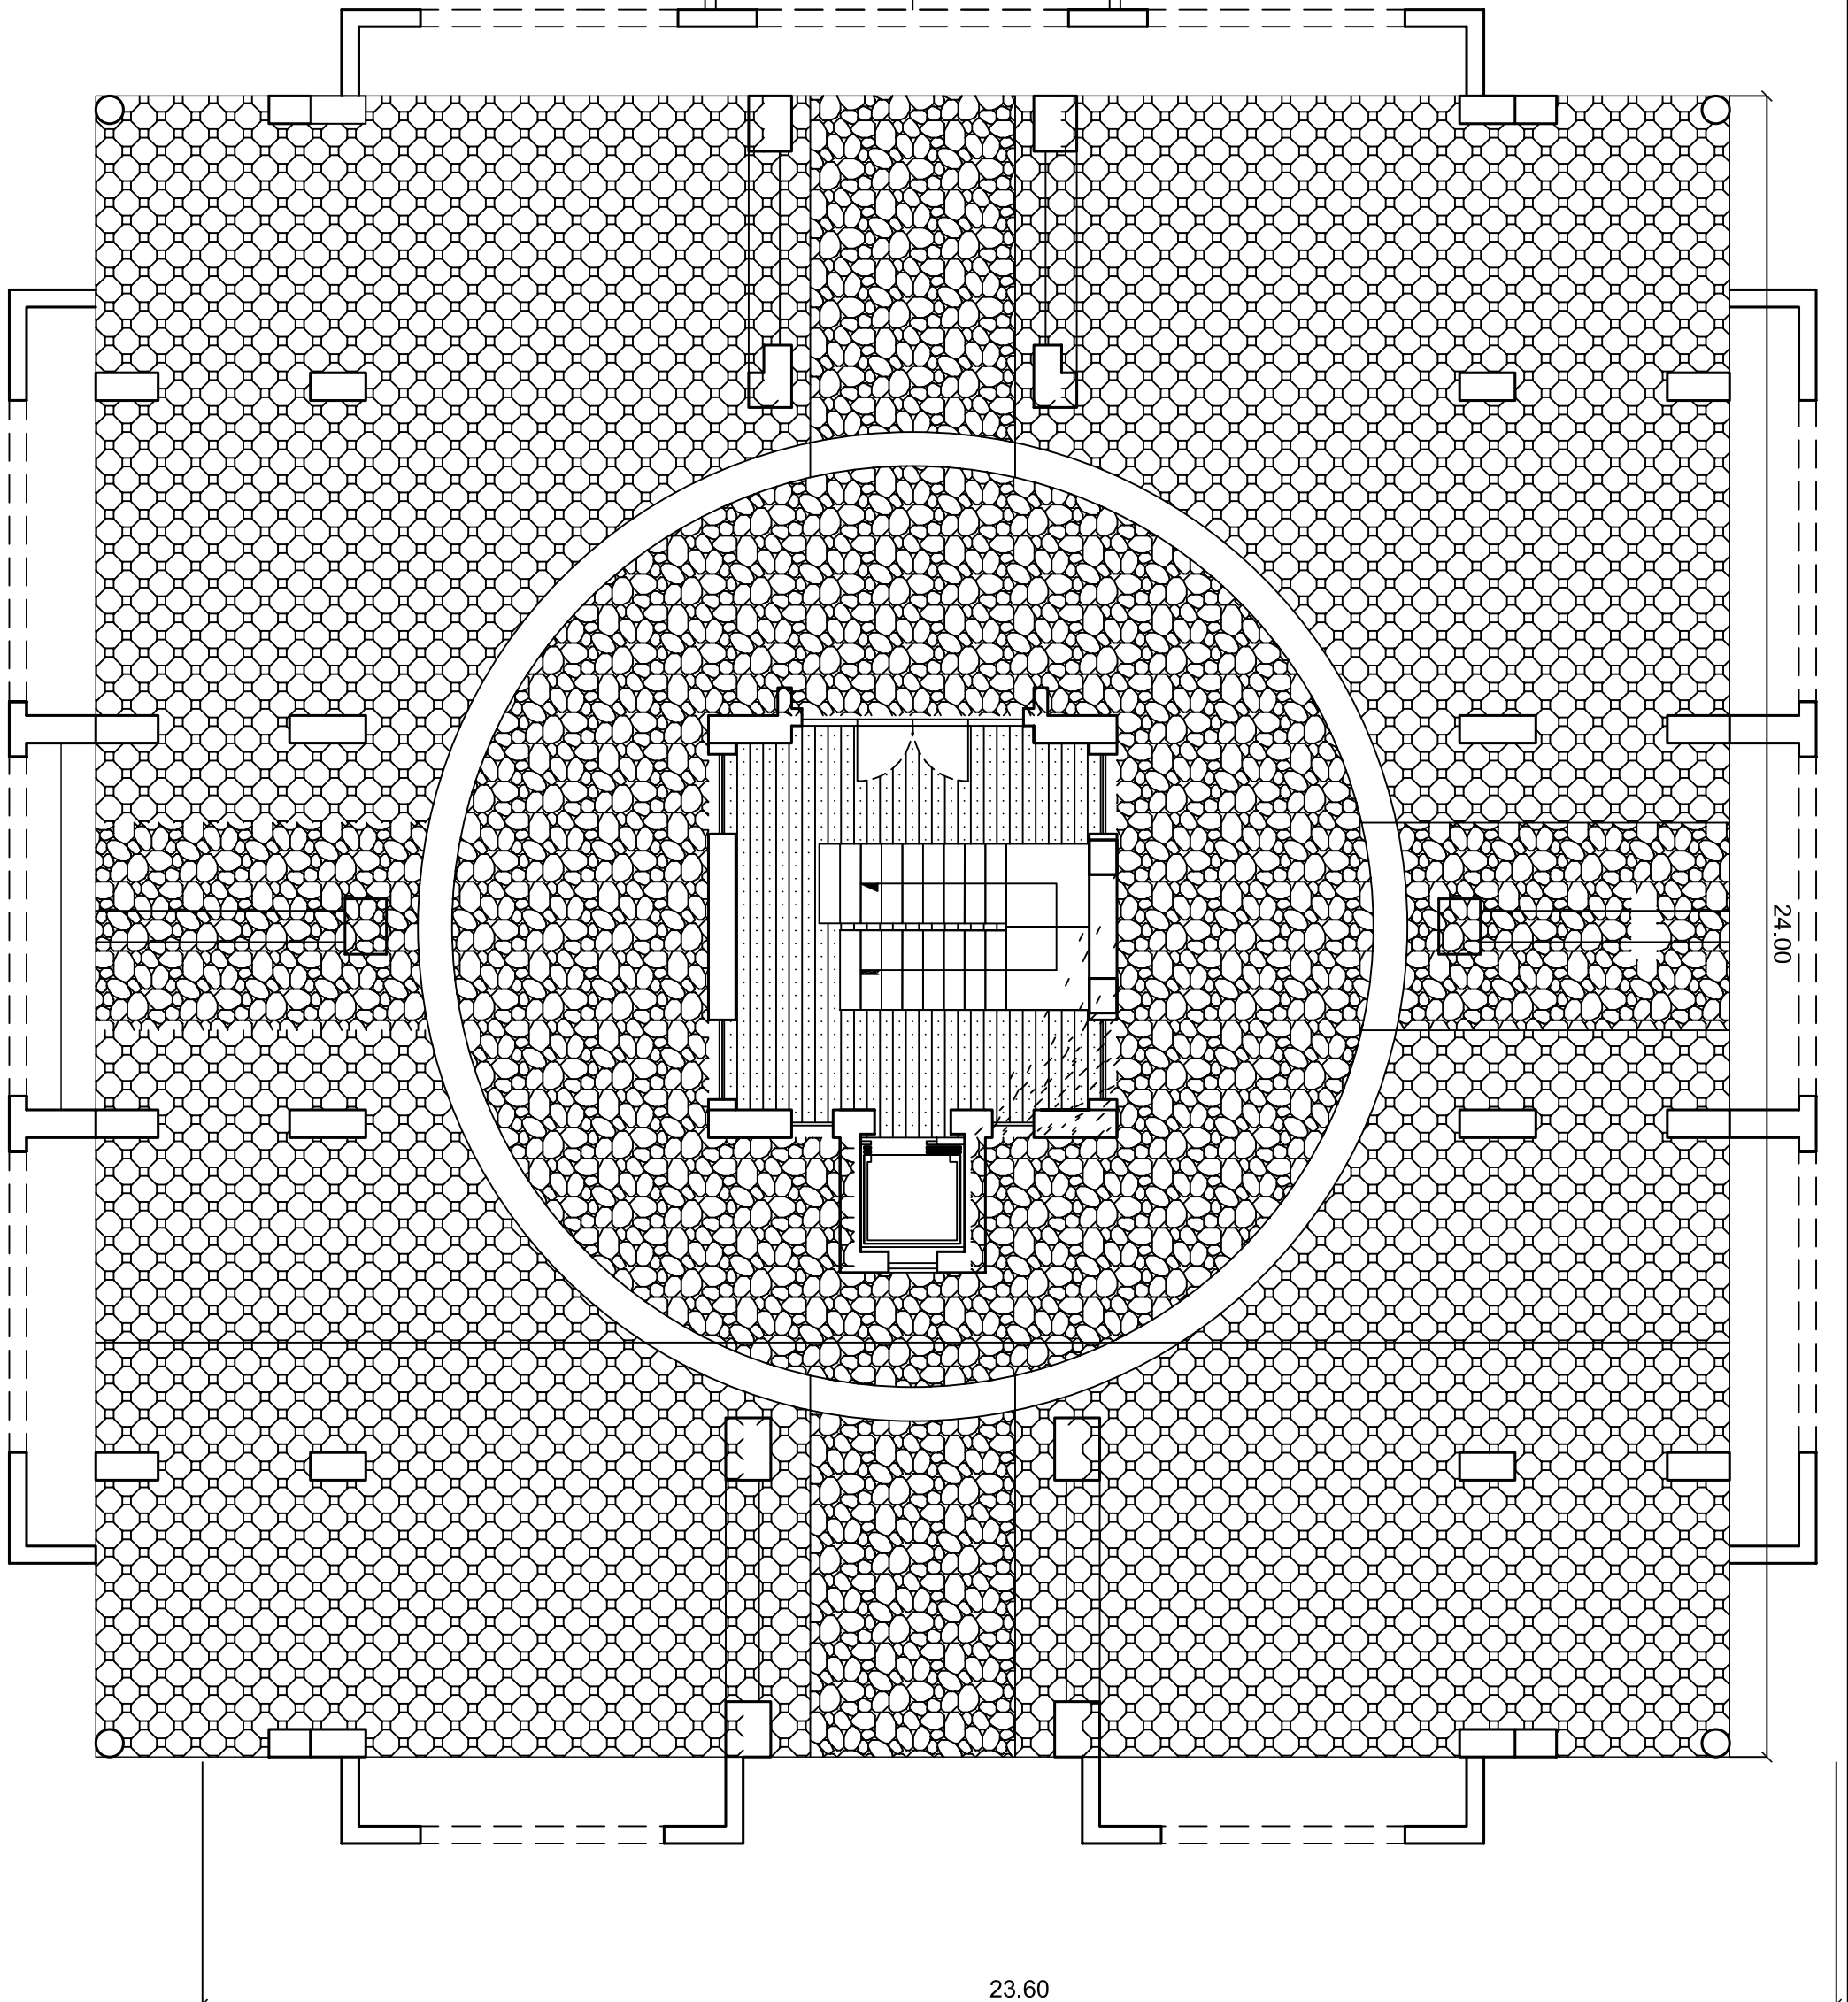

PIANTA PIANO PILOTIS

LATO VIA ROCCATANI

23.60

24.00

LATO VIA MARSICANA